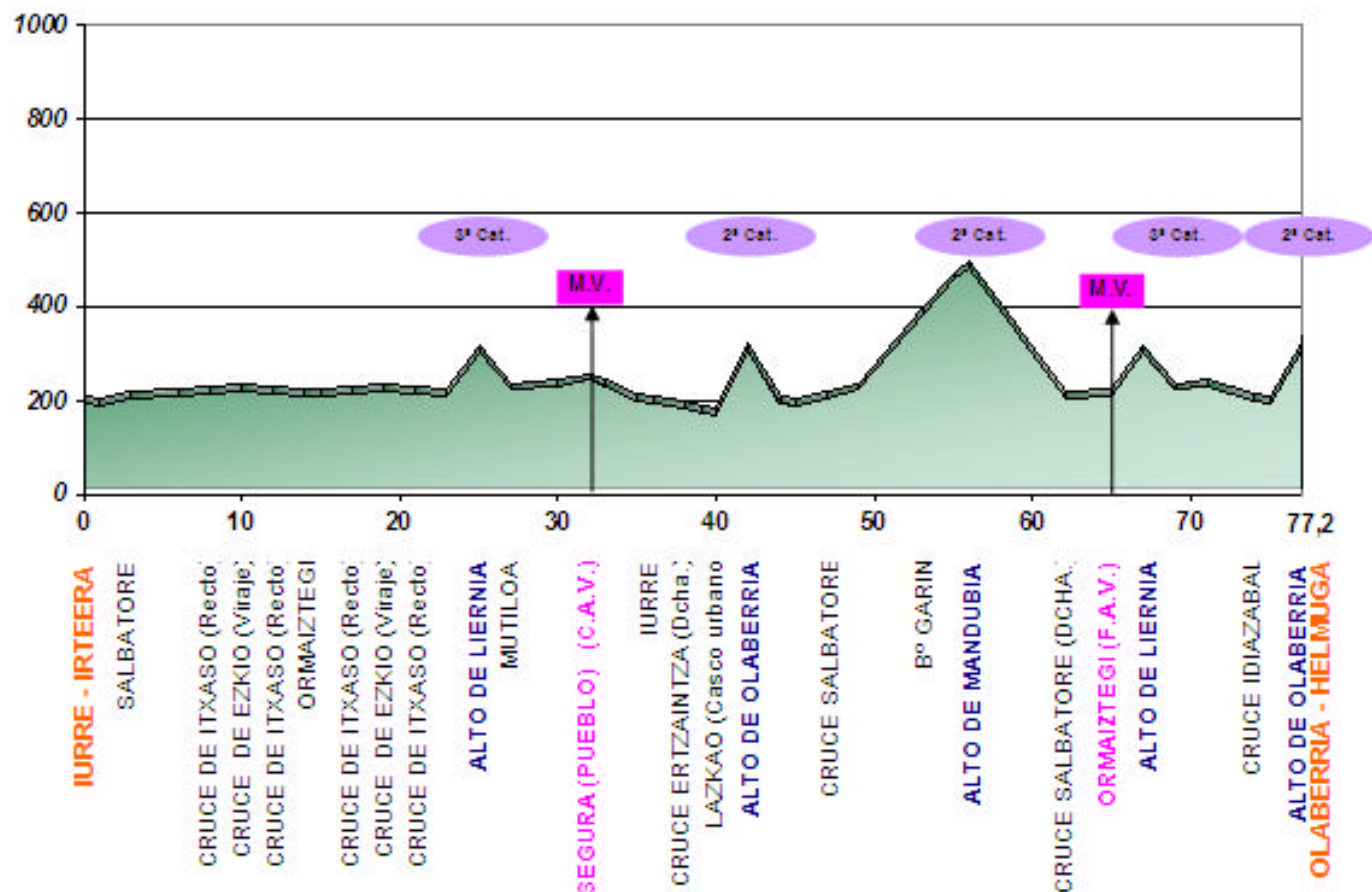

PROLOGOA -ASTEASU-LARRAUL

OSTIRALA - EKAINAK, 19

19:00etan

1n ETAPA - OLABERRIA - OLABERRIA

LARUNBATA - EKAINAK, 20

10:00etan

2gn ETAPA - ANDOAIN - ANDOAIN

IGANDEA - EKAINAK, 21

09:30etan

3gn ETAPA - LEGORRETA-LEGORRETA

ASTELEHENA - EKAINAK, 22

16:00tan