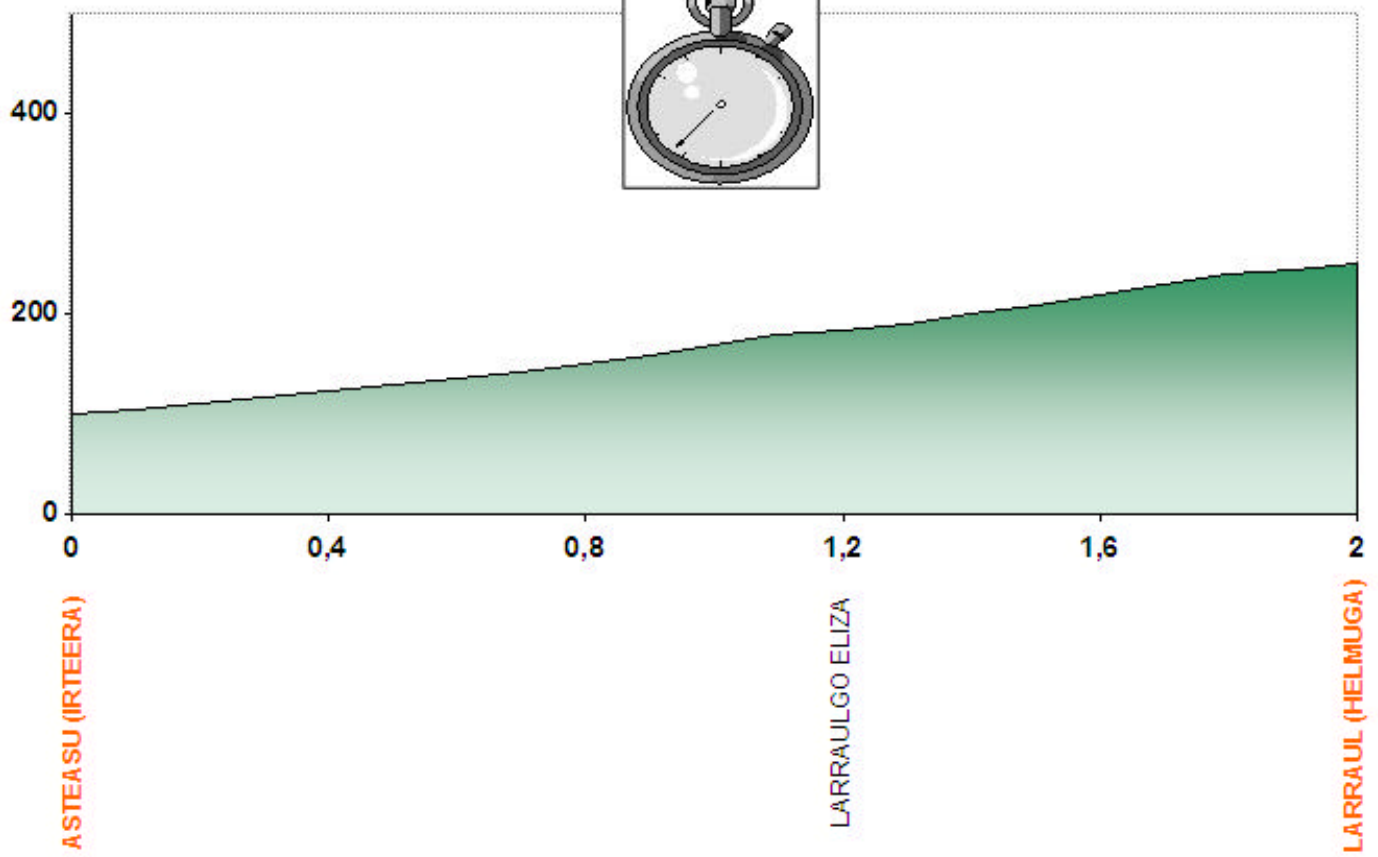

PROLOGOA -ASTEASU-LARRAUL

OSTIRALA - EKAINAK, 19

19:00etan