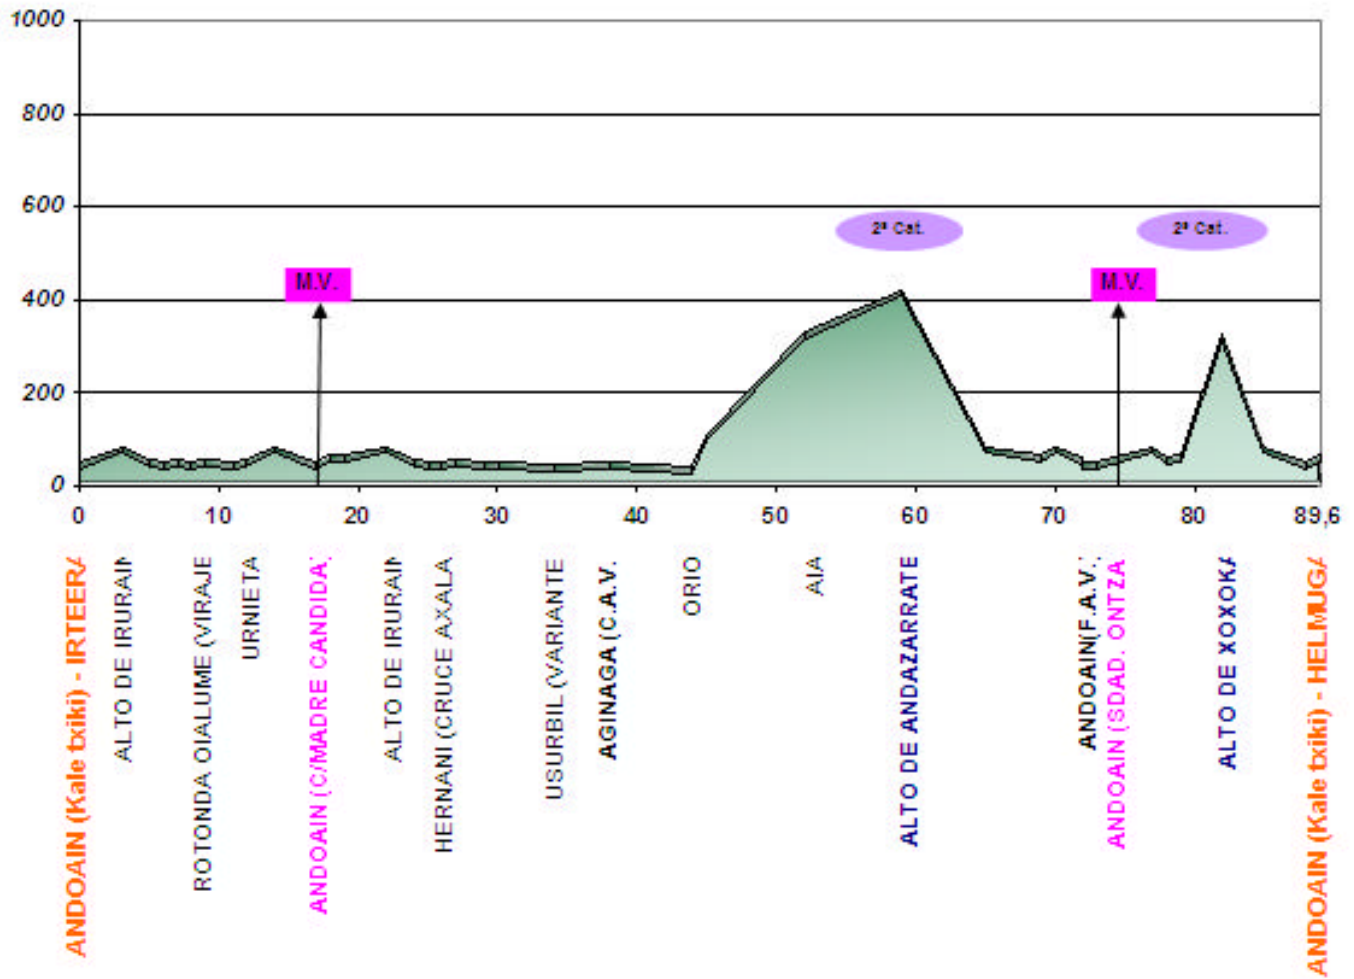

PROLOGOA -ASTEASU-LARRAUL

OSTIRALA - EKAINAK, 19

19:00etan

1n ETAPA - OLABERRIA - OLABERRIA

LARUNBATA - EKAINAK, 20

10:00etan

2gn ETAPA - ANDOAIN - ANDOAIN

IGANDEA - EKAINAK, 21

09:30etan

3gn ETAPA - LEGORRETA-LEGORRETA

ASTELEHENA - EKAINAK, 22

16:00tan